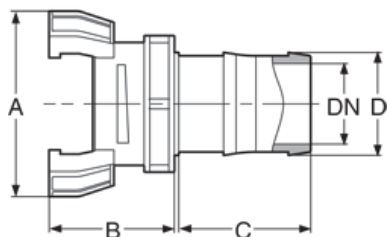

Quick release coupling in PPGF, hosetail outlet, supplied with o-ring and lock

EPDM

#	DN (mm)	DN (inch)	A (mm)	B (mm)	C (mm)	d (mm)	PS (bar)
1	40	1"1/2	85	55	59	46	6
2	50	2"	105	63	59	55	6
3	50	2"	105	63	59	52	6
4	80	3"	150	77	75	90	6
5	100	4"	178	92	83	112	6

FPM

#	DN (mm)	DN (inch)	A (mm)	B (mm)	C (mm)	d (mm)	PS (bar)
1	40	1"1/2	85	55	59	46	6
2	50	2"	105	63	59	55	6
3	50	2"	105	63	59	52	6
4	80	3"	150	77	75	90	6
5	100	4"	178	92	83	112	6

Technické údaje o produktech nejsou závazné. Konstrukční a rozměrové změny vyhrazeny.
Přeloženo z originálu výrobce.