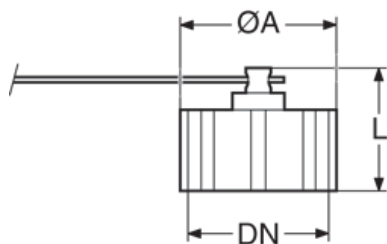

PPGF cap, BSP female threaded, equipped with o'ring and santoprene black link

EPDM

#	DN (mm)	DN (inch)	L (mm)	ØA ()
1	15	1/2"	41	35
2	20	3/4"	37	41
3	25	1"	47.5	47.5
4	32	1"1/4	57.5	49.5
5	40	1"1/2	49	63
6	50	2"	52.5	76

FPM

#	DN (mm)	DN (inch)	L (mm)	ØA ()
1	15	1/2"	41	35
2	20	3/4"	37	41
3	25	1"	47.5	47.5
4	32	1"1/4	57.5	49.5
5	40	1"1/2	49	63
6	50	2"	52.5	76

Technické údaje o produktech nejsou závazné. Konstrukční a rozměrové změny vyhrazeny.
Přeloženo z originálu výrobce.