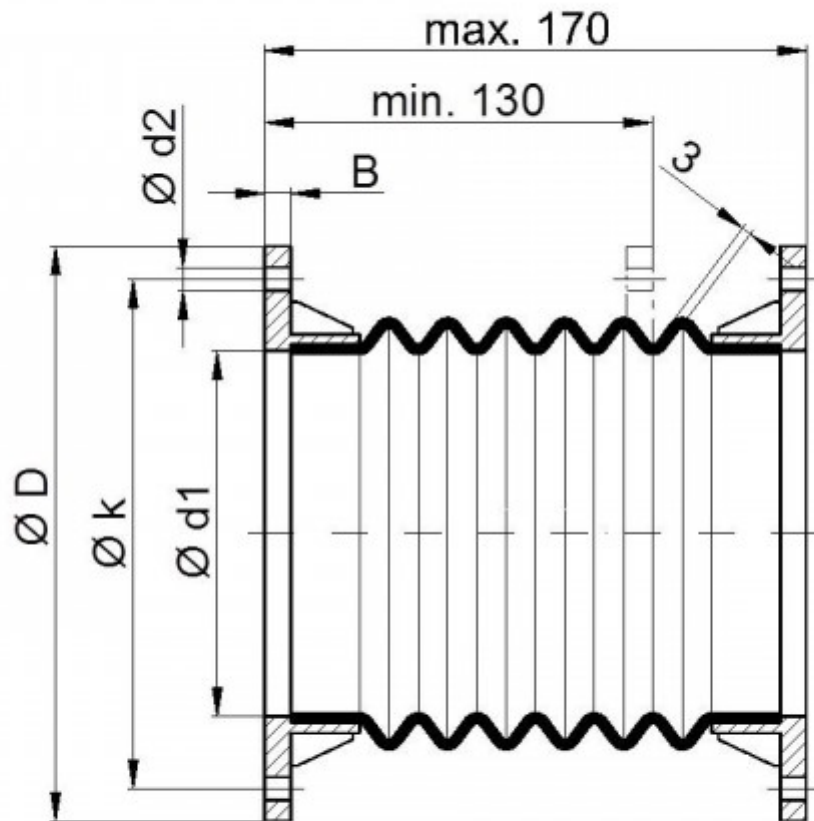

PVC-UV

#	d	d	B	k	d1	d2	Number d2	kg
1	0110f	170	8	150	106	7	4	0,6
2	0125f	185	8	165	121	7	8	0,7
3	0140f	200	8	175	136	7	8	0,9
4	0160f	230	8	200	156	7	8	1,1
5	0180f	250	8	220	176	7	8	1,2
6	0200f	270	8	240	196	7	8	1,3
7	0225f	295	8	265	221	7	8	1,4
8	0250f	320	8	290	246	7	12	1,5
9	0280f	360	10	325	274	9	12	2,1
10	0315f	395	10	350	309	9	12	2,4
11	0355f	435	10	400	349	9	12	2,6
12	0400f	480	10	445	394	9	16	2,9
13	0450f	530	10	495	438	9	16	3,3
14	0500f	580	10	545	488	9	20	3,7
15	0560f	700	12	660	548	11	24	4,2
16	0600f	730	12	690	588	11	24	4,4
17	0630f	730	12	700	628	11	24	4,3
18	0700f	810	12	770	685	11	24	5,1
19	0710f	810	12	770	695	11	24	5
20	0800f	900	12	860	785	11	28	5,8
21	0900f	1000	12	960	885	11	32	6,5
22	1000f	1100	12	1060	980	11	32	7,2
23	1250f	1350	15	1310	1250	11	32	9

Technické údaje o produktech nejsou závazné. Konstrukční a rozměrové změny vyhrazeny.
Přeloženo z originálu výrobce.

Farprosys, s.r.o.
email: info@farprosys.com
tel. +420 728 757 770
www.atexventilatory.cz