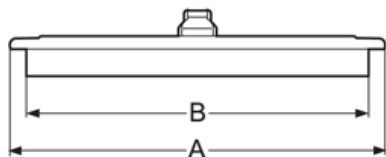

PE-LD Manhole cover with collet, ø400, with screws

Popis

Can be equipped with a vent 2005-01

#	A (mm)	B (mm)
1	510	440

Technické údaje o produktech nejsou závazné. Konstrukční a rozměrové změny vyhrazeny.
Přeloženo z originálu výrobce.