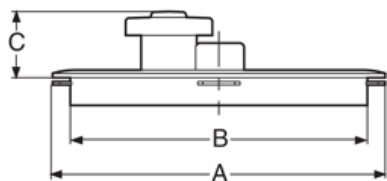

PE-LD Manhole cover with collet and vent, ø270, with screws

#	A (mm)	B (mm)	C (mm)
1	300	270	60

Technické údaje o produktech nejsou závazné. Konstrukční a rozměrové změny vyhrazeny.
Přeloženo z originálu výrobce.