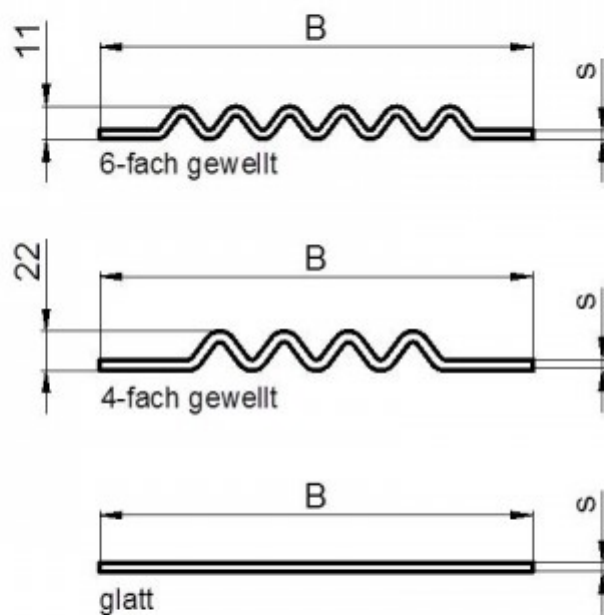

Wellflex sleeves 6 mm, socket connection corrugated, 4-fold

Popis

corrugated, 4-fold

PVC-soft

#	d	L min	L max	L1	s
1	0450m	90	150	45	6
2	0500m	90	150	50	6
3	0560m	-	-	-	-
4	0600m	90	150	100	6
5	0630m	-	-	-	-
6	0700m	90	150	100	6
7	0710m	-	-	-	-
8	0800m	90	150	125	6
9	0900m	90	150	125	6
10	1000m	90	150	125	6
11	1250m	-	-	-	-

PP-Basis

#	d	L min	L max	L1	s
1	0450m	90	150	45	6
2	0500m	90	150	50	6
3	0560m	90	150	100	6
4	0600m	-	-	-	-
5	0630m	90	150	100	6
6	0700m	-	-	-	-
7	0710m	90	150	100	6
8	0800m	90	150	125	6
9	0900m	90	150	125	6
10	1000m	90	150	125	6
11	1250m	90	150	125	6

PP-Basis-el

#	d	L min	L max	L1	s
1	0450m	90	150	45	6
2	0500m	90	150	50	6
3	0560m	90	150	100	6
4	0600m	-	-	-	-
5	0630m	90	150	100	6
6	0700m	-	-	-	-
7	0710m	90	150	100	6
8	0800m	90	150	125	6
9	0900m	90	150	125	6
10	1000m	90	150	125	6
11	1250m	90	150	125	6

PVC-UV

#	d	L min	L max	L1	s
1	0450m	90	150	45	6
2	0500m	90	150	50	6
3	0560m	-	-	-	-
4	0600m	90	150	100	6
5	0630m	-	-	-	-
6	0700m	90	150	100	6
7	0710m	-	-	-	-
8	0800m	90	150	125	6
9	0900m	90	150	125	6
10	1000m	90	150	125	6
11	1250m	-	-	-	-