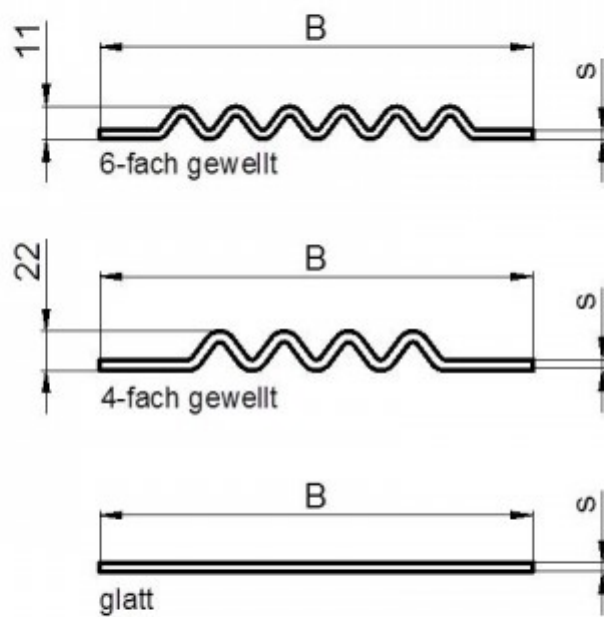

Wellflex sleeves 6 mm, socket connection corrugated, 4-fold

Popis

corrugated, 4-fold

PVC-soft

#	d	L min	L max	L1	s
1	0450m	90	150	45	6
2	0500m	90	150	50	6
3	0560m	-	-	-	-
4	0600m	90	150	100	6
5	0630m	-	-	-	-
6	0700m	90	150	100	6
7	0710m	-	-	-	-
8	0800m	90	150	125	6
9	0900m	90	150	125	6
10	1000m	90	150	125	6
11	1250m	-	-	-	-

PP-Basis

#	d	L min	L max	L1	s
1	0450m	90	150	45	6
2	0500m	90	150	50	6
3	0560m	90	150	100	6
4	0600m	-	-	-	-
5	0630m	90	150	100	6
6	0700m	-	-	-	-
7	0710m	90	150	100	6
8	0800m	90	150	125	6
9	0900m	90	150	125	6
10	1000m	90	150	125	6
11	1250m	90	150	125	6

PP-Basis-el

#	d	L min	L max	L1	s
1	0450m	90	150	45	6
2	0500m	90	150	50	6
3	0560m	90	150	100	6
4	0600m	-	-	-	-
5	0630m	90	150	100	6
6	0700m	-	-	-	-
7	0710m	90	150	100	6
8	0800m	90	150	125	6
9	0900m	90	150	125	6
10	1000m	90	150	125	6
11	1250m	90	150	125	6

PVC-UV

#	d	L min	L max	L1	s
1	0450m	90	150	45	6
2	0500m	90	150	50	6
3	0560m	-	-	-	-
4	0600m	90	150	100	6
5	0630m	-	-	-	-
6	0700m	90	150	100	6
7	0710m	-	-	-	-
8	0800m	90	150	125	6
9	0900m	90	150	125	6
10	1000m	90	150	125	6
11	1250m	-	-	-	-