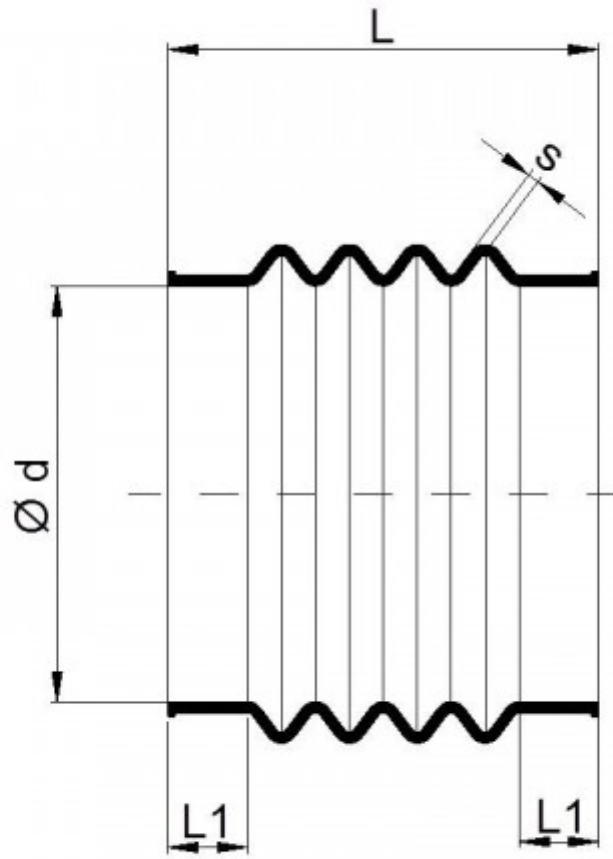

Wellflex sleeves 6 mm, socket connection corrugated, 4-fold

Popis

corrugated, 4-fold

PVC-soft

#	d	L min	L max	L1	s
1	0450m	90	150	45	6
2	0500m	90	150	50	6
3	0560m	-	-	-	-
4	0600m	90	150	100	6
5	0630m	-	-	-	-
6	0700m	90	150	100	6
7	0710m	-	-	-	-
8	0800m	90	150	125	6
9	0900m	90	150	125	6
10	1000m	90	150	125	6
11	1250m	-	-	-	-

PP-Basis

#	d	L min	L max	L1	s
1	0450m	90	150	45	6
2	0500m	90	150	50	6
3	0560m	90	150	100	6
4	0600m	-	-	-	-
5	0630m	90	150	100	6
6	0700m	-	-	-	-
7	0710m	90	150	100	6
8	0800m	90	150	125	6
9	0900m	90	150	125	6
10	1000m	90	150	125	6
11	1250m	90	150	125	6

PP-Basis-el

#	d	L min	L max	L1	s
1	0450m	90	150	45	6
2	0500m	90	150	50	6
3	0560m	90	150	100	6
4	0600m	-	-	-	-
5	0630m	90	150	100	6
6	0700m	-	-	-	-
7	0710m	90	150	100	6
8	0800m	90	150	125	6
9	0900m	90	150	125	6
10	1000m	90	150	125	6
11	1250m	90	150	125	6

PVC-UV

#	d	L min	L max	L1	s
1	0450m	90	150	45	6
2	0500m	90	150	50	6
3	0560m	-	-	-	-
4	0600m	90	150	100	6
5	0630m	-	-	-	-
6	0700m	90	150	100	6
7	0710m	-	-	-	-
8	0800m	90	150	125	6
9	0900m	90	150	125	6
10	1000m	90	150	125	6
11	1250m	-	-	-	-