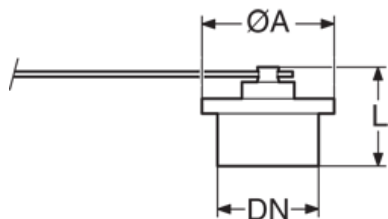

IBC's PPGF black cap, BSP male threaded, with santoprene black link

EPDM

#	d (mm)	DN (mm)	DN (inch)	L (mm)	ØA ()
1	25	20	3/4"	45.5	39
2	32	25	1"	45.5	45.5
3	40	32	1"1/4	47	58
4	50	40	1"1/2	42	64
5	63	50	2"	46.5	75

FPM

#	d (mm)	DN (mm)	DN (inch)	L (mm)	ØA ()
1	25	20	3/4"	45.5	39
2	32	25	1"	45.5	45.5
3	40	32	1"1/4	47	58
4	50	40	1"1/2	42	64
5	63	50	2"	46.5	75

Technické údaje o produktech nejsou závazné. Konstrukční a rozměrové změny vyhrazeny.
Přeloženo z originálu výrobce.