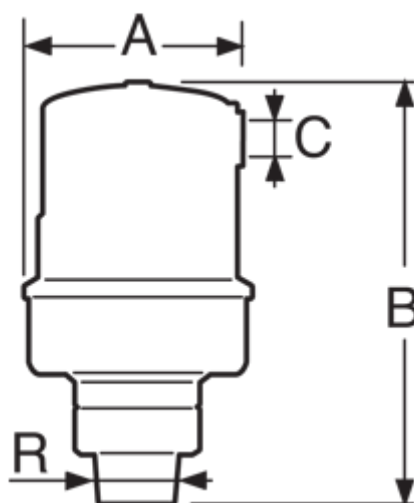

Automatic air valve, simple function, in PVDF, S050

EPDM

#	DN (inch)	A (mm)	B (mm)	C (mm)	PN (bar)	(bar)
1	1/2"	65	140	Rp1/4"	10	0,2 - 16
2	3/4"	65	140	Rp1/4"	10	0,2 - 16
3	1"	65	140	Rp1/4"	10	0,2 - 16

FPM

#	DN (inch)	A (mm)	B (mm)	C (mm)	PN (bar)	(bar)
1	1/2"	65	140	Rp1/4"	10	0,2 - 16
2	3/4"	65	140	Rp1/4"	10	0,2 - 16
3	1"	65	140	Rp1/4"	10	0,2 - 16

Technické údaje o produktech nejsou závazné. Konstrukční a rozměrové změny vyhrazeny.
Přeloženo z originálu výrobce.