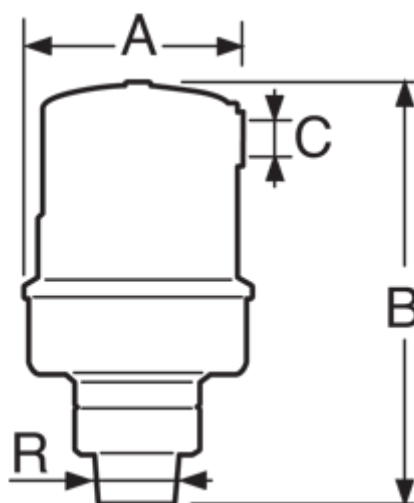

Automatic air valve, simple function, in PP, S050

EPDM

#	DN (inch)	A (mm)	B (mm)	C (mm)	PN (bar)	(bar)
1	1/2"	65	140	Rp1/4"	10	0,2 - 10
2	3/4"	65	140	Rp1/4"	10	0,2 - 10
3	1"	65	140	Rp1/4"	10	0,2 - 10

FPM

#	DN (inch)	A (mm)	B (mm)	C (mm)	PN (bar)	(bar)
1	1/2"	65	140	Rp1/4"	10	0,2 - 10
2	3/4"	65	140	Rp1/4"	10	0,2 - 10
3	1"	65	140	Rp1/4"	10	0,2 - 10

Technické údaje o produktech nejsou závazné. Konstrukční a rozměrové změny vyhrazeny.
Přeloženo z originálu výrobce.