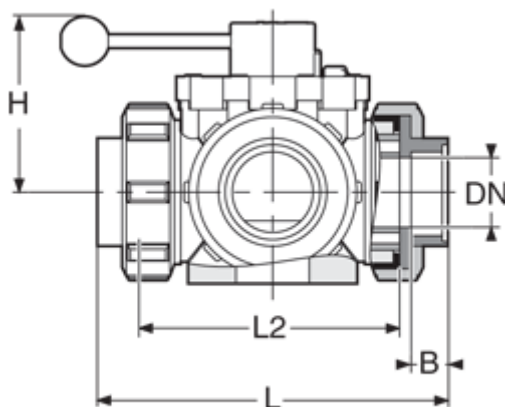

PPGF kulový ventil, 5-cestný horizontální, s šroubeními, BSP závitové PPGF vložné díly

Popis

Vstup je pod ventilem (BSP s vnitřním závitem)

Technické údaje o produktech nejsou závazné. Konstrukční a rozměrové změny vyhrazeny.
Přeloženo z originálu výrobce.