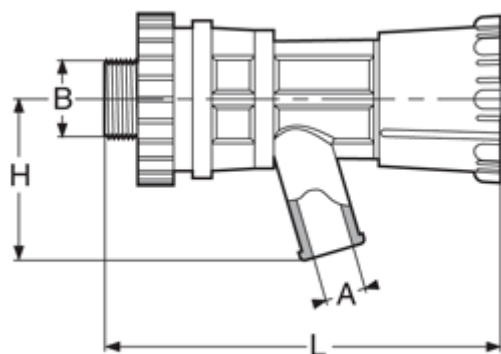

Tank orange tap in PP-H

EPDM

#	DN (mm)	DN (inch)	L (mm)	H (mm)	A (mm)	B (mm)	()
1	10	3/8"	91	30	10	3/8"	3/4 tour
2	15	1/2"	91	30	10	1/2"	3/4 tour
3	20	3/4"	89	30	10	3/4"	3/4 tour
4	15	3/4"	112	47	15	3/4"	4 tours 1/2

FPM

#	DN (mm)	DN (inch)	L (mm)	H (mm)	A (mm)	B (mm)	()
1	10	3/8"	91	30	10	3/8"	3/4 tour
2	15	1/2"	91	30	10	1/2"	3/4 tour
3	20	3/4"	89	30	10	3/4"	3/4 tour
4	15	3/4"	112	47	15	3/4"	4 tours 1/2

Technické údaje o produktech nejsou závazné. Konstrukční a rozměrové změny vyhrazeny.
Přeloženo z originálu výrobce.